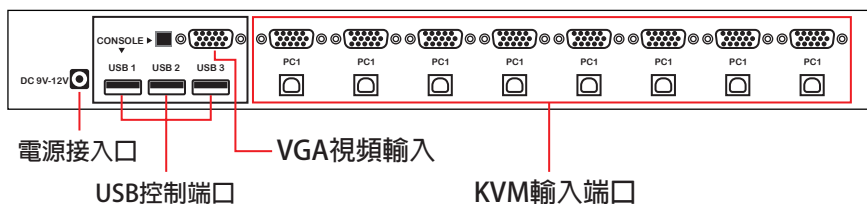

四、前面板說明

五、後面板說明

六、連接配置圖

1、社區多媒體播放頻道