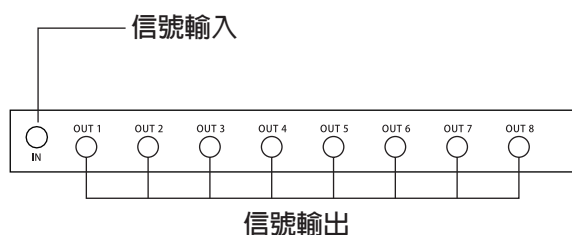

數位電視八路分配主機 (機櫃式) SPBD-8C
 數位電視十六路分配主機 (機櫃式) SPBD-16C

一、產品外觀

二、功能特點：

本機是台數位電視八路 (十六路) 分配主機，可將信號作分配輸出。

三、產品規格

型號	SPBD-8C	SPBD-16C
頻率範圍	5~1000MHz	5~1000MHz
輸入阻抗	75Ω，F 型接座	75Ω，F 型接座
輸出阻抗	75Ω，F 型接座	75Ω，F 型接座
混合損失	12.5 dB	18 dB
隔離度	20 dB 以上	20 dB 以上
平坦度	±0.5 dB 以下	±0.5 dB 以下
反射損失	18 dB 以上	18 dB 以上
尺寸 (mm)	45(H) × 480(W) × 240(D)	45(H) × 480(W) × 240(D)

四、後面板說明

(1) 數位電視八路分配主機 (機櫃式) SPBD-8C

(2) 數位電視十六路分配主機 (機櫃式) SPBD-16C