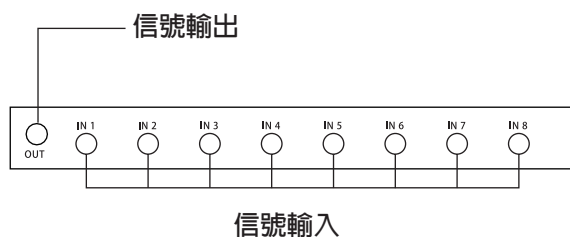

數位電視八路混合主機 (機櫃式) MIXD-8C  
 數位電視十六路混合主機 (機櫃式) MIXD-16C

一、產品外觀

二、功能特點：

本機是台數位電視八路 (十六) 混合主機，可將信號作混合輸出。

三、產品規格

型號	MIXD-8C	MIXD-16C
頻率範圍	5~1000MHz	5~1000MHz
輸入阻抗	75Ω，F 型接座	75Ω，F 型接座
輸出阻抗	75Ω，F 型接座	75Ω，F 型接座
混合損失	12.5 dB	18 dB
隔離度	20 dB 以上	20 dB 以上
平坦度	±0.5 dB 以下	±0.5 dB 以下
反射損失	18 dB 以上	18 dB 以上
尺寸 (mm)	45(H)×480(W)×240(D)	45(H)×480(W)×240(D)

四、後面板說明

(1) 數位電視八路混合主機 (機櫃式) MIXD-8C

(2) 數位電視十六路混合主機 (機櫃式) MIXD-16C