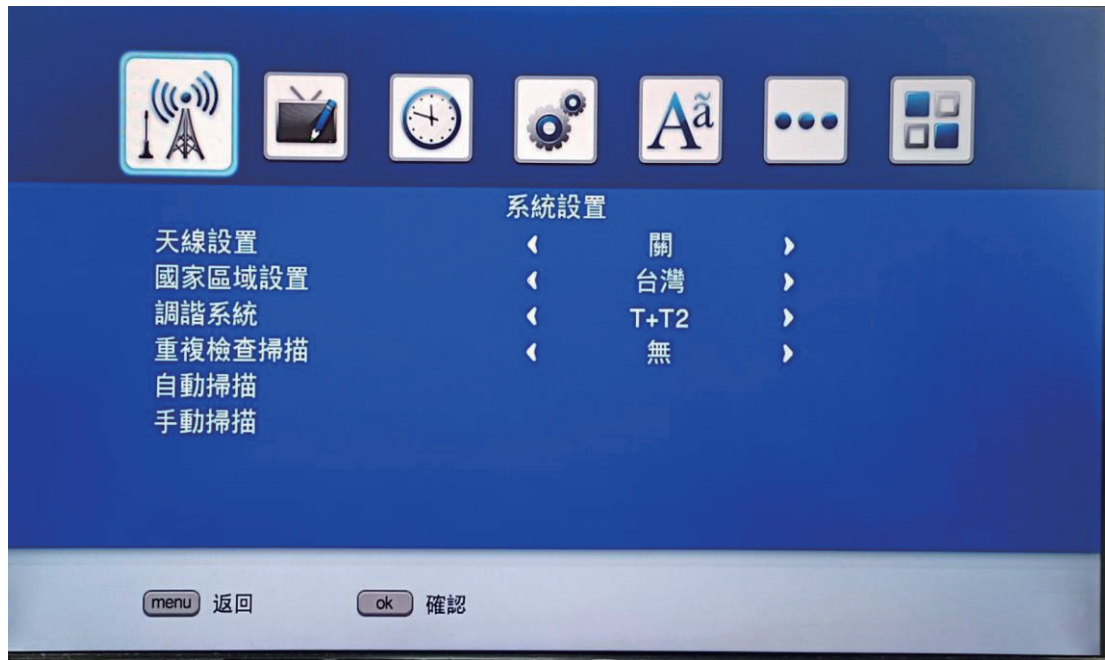

數位電視接收主機 (機櫃式) DVBT-101R

一、產品外觀

二、功能特點：

- 符合機房 19" 標準機櫃，安裝施工方便。
- 設定過程中無訊號干擾，提高安裝施工效率。
- INPUT 符合台灣 DVB-T 數位標準訊號。
- 1U 主機有一路、兩路、四路。

三、產品規格

型號	DVBT-101R
輸入端	RF DVB-T 數位訊號
支援影像格式	MPEG4 AVC / H.264HP@L4
	MPEG-2 MP@ML/HL
支援音頻格式	MPEG1 Layer 1 &2&3, WMA,AAC
解析度	480 i,720P, 1080
影像比列	4:3, 16 :9,Auto
輸出介面	HDMI , CVBS
輸入訊號	符合台灣 DVB-T 訊號規格
General (一般)	
Power supply (電源供應)	110± 10% VAC
Dimensions (尺寸)	480×300×5mm
Consumption (功率)	15W
Weight (重量)	2.5kg
Temperature (溫度)	0 ~ 45°C (operating),-20 ~ 80°C (storage)

四、前面板說明

五、後面板說明

六、遙控器說明

DVB -T 數位信號工程專用機訊號主機設定說明

1. 搖控器請選擇 (選單 MENU) → 選下面自動掃描

2. 自動掃描完成 → 即可收視