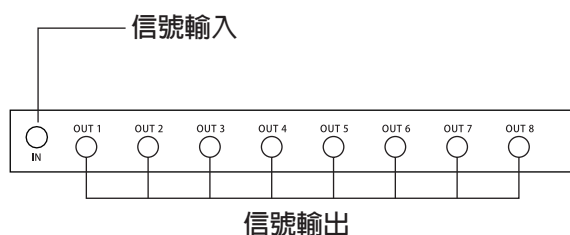

衛星電視八路分配主機 ( 機櫃式 ) SPBS-8C  
 衛星電視十六路分配主機 ( 機櫃式 ) SPBS-16C

一、產品外觀

二、功能特點：

本機是台衛星電視八路 ( 十六路 ) 分配主機，可將信號作分配輸出。

三、產品規格

型號	SPBS-8C	SPBS-16C
頻率範圍	5~3000MHz	5~3000MHz
輸入阻抗	75Ω，F 型接座	75Ω，F 型接座
輸出阻抗	75Ω，F 型接座	75Ω，F 型接座
混合損失	數位 / 有線電視	11dB
	衛星電視	14 dB
隔離度	20 dB 以上	20 dB 以上
平坦度	±0.5 dB 以下	±0.5 dB 以下
反射損失	18 dB 以上	18 dB 以上
尺寸 (mm)	45(H)×480(W)×240(D)	45(H)×480(W)×240(D)

四、後面板說明

(1) 衛星電視八路分配主機 ( 機櫃式 ) SPBS-8C

(2) 衛星電視十六路分配主機 ( 機櫃式 ) SPBS-16C