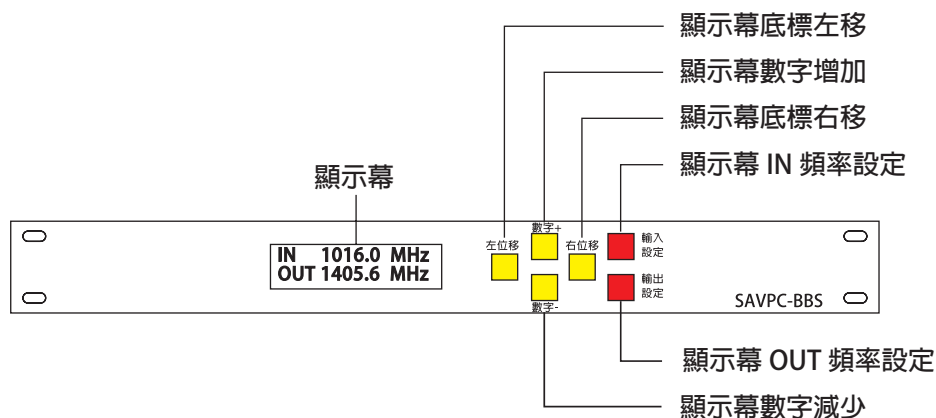

可調式衛星電視轉頻主機 (機櫃式) SAVPC-BBS

一、產品外觀

二、功能特點：

- 1、本機具有濾波功能
- 2、本機具有放大功能
- 3、本機具有頻率轉移重新安置功能

三、產品規格

型號	SAVPC-BBS
輸入頻率範圍	950~3000MHz
輸出頻率範圍	950~3000MHz
入力範圍	60~80dB
放大率	20dB
輸入阻抗	75Ω，F 型接座
輸出阻抗	75Ω，F 型接座
LOOP OUT	75Ω，F 型接座
儲存溫度	-10~60°C
電源	AC100~240V/50~60Hz
尺寸 (mm)	45(H)×480(W)×95(D)

四、前面板說明

五、後面板說明