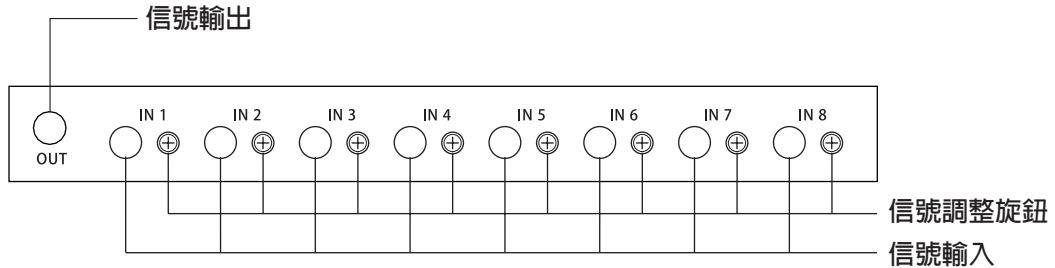

可調式四路修整混合主機 (機櫃式) SAVPC-4C 可調式八路修整混合主機 (機櫃式) SAVPC-8C

一、產品外觀

二、功能特點：

- 1、本機是台四路 (八路) HD 高畫質衛星寬頻電視信號修整處理主機。
- 2、各頻道具單頻濾波處理。
- 3、本機具混合功能可將信號作混顏輸出。

三、產品規格

型號	SAVPC-4C	SAVPC-8C
輸入頻率範圍	50~3000MHz	50~3000MHz
輸出頻率範圍	50~3000MHz	50~3000MHz
混合損失	數位 / 有線電視	12 dB
	衛星電視	14 dB
可調範圍	數位 / 有線電視	0~22 dB
	衛星電視	0~28 dB
反射損失	10 dB	10 dB
隔離度	20 dB	20 dB
輸入阻抗	75Ω , F 型接座	75Ω , F 型接座
輸出阻抗	75Ω , F 型接座	75Ω , F 型接座
尺寸 (mm)	45(H) × 480(W) × 240(D)	45(H) × 480(W) × 240(D)

四、後面板說明

(1) 可調式四路修整混合主機 (機櫃式) SAVPC-4C

(2) 可調式八路修整混合主機 (機櫃式) SAVPC-8C

五、連接配置圖