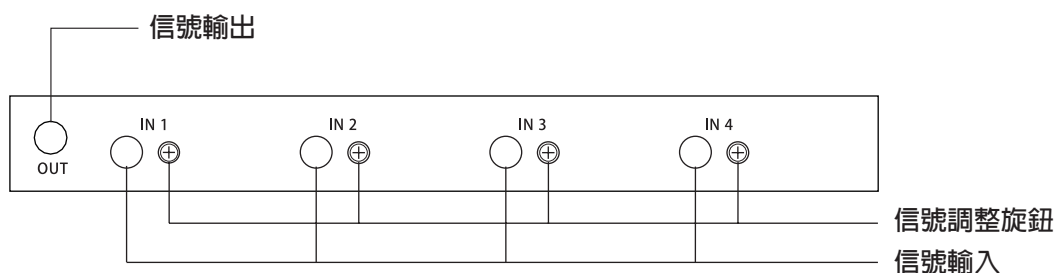

可調式四路修整混合主機 (機櫃式) SAVPC-4C 可調式八路修整混合主機 (機櫃式) SAVPC-8C

一、產品外觀

二、功能特點：

- 1、本機是台四路 (八路) HD 高畫質衛星寬頻電視信號修整處理主機。
- 2、各頻道具單頻濾波處理。
- 3、本機具混合功能可將信號作混顏輸出。

三、產品規格

型號	SAVPC-4C	SAVPC-8C
輸入頻率範圍	50~3000MHz	50~3000MHz
輸出頻率範圍	50~3000MHz	50~3000MHz
混合損失	數位 / 有線電視	12 dB
	衛星電視	14 dB
可調範圍	數位 / 有線電視	0~22 dB
	衛星電視	0~28 dB
反射損失	10 dB	10 dB
隔離度	20 dB	20 dB
輸入阻抗	75Ω , F 型接座	75Ω , F 型接座
輸出阻抗	75Ω , F 型接座	75Ω , F 型接座
尺寸 (mm)	45(H) × 480(W) × 240(D)	45(H) × 480(W) × 240(D)

四、後面板說明

(1) 可調式四路修整混合主機 (機櫃式) SAVPC-4C

(2) 可調式八路修整混合主機 (機櫃式) SAVPC-8C

五、連接配置圖