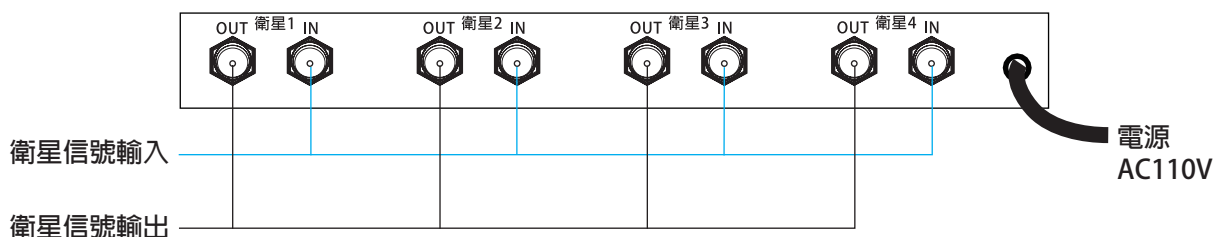

衛星電視多頻道處理主機 (機櫃式) MPS-104C

一、產品外觀

二、功能特點：

1. 本機可供四顆衛星 DC-15V 供電
2. 本機具濾波處理

三、產品規格

型號	MPS-104C
輸入頻率範圍	950~3000MHz
輸出頻率範圍	950~3000MHz
適當入力範圍	60~90dB
輸入阻抗	75Ω，F 型接座
輸出阻抗	75Ω，F 型接座
向前供電	DC15V
電源	AC100~240V/50~60Hz
尺寸 (mm)	45(H)×480(W)×240(D)

四、後面板說明