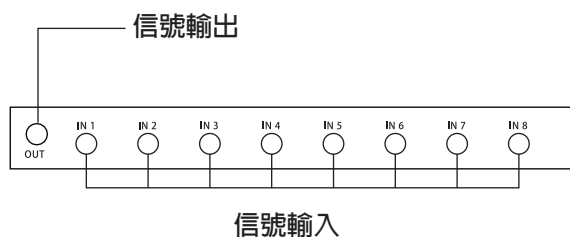

衛星電視八路混合主機 (機櫃式) MIXS-8C
 衛星電視十六路混合主機 (機櫃式) MIXS-16C

一、產品外觀

二、功能特點：

本機是台衛星電視八路 (十六) 混合主機，可將信號作混合輸出。

三、產品規格

型號	MIXS-8C	MIXS-16C
頻率範圍	5~3000MHz	5~3000MHz
輸入阻抗	75Ω，F 型接座	75Ω，F 型接座
輸出阻抗	75Ω，F 型接座	75Ω，F 型接座
混合損失	數位 / 有線電視	12 dB
	衛星電視	15 dB
隔離度	20 dB 以上	20 dB 以上
平坦度	±0.5 dB 以下	±0.5 dB 以下
反射損失	18 dB 以上	18 dB 以上
尺寸 (mm)	45(H)×480(W)×240(D)	45(H)×480(W)×240(D)

四、後面板說明

(1) 衛星電視八路混合主機 (機櫃式) MIXS-8C

(2) 衛星電視十六路混合主機 (機櫃式) MIXS-16C