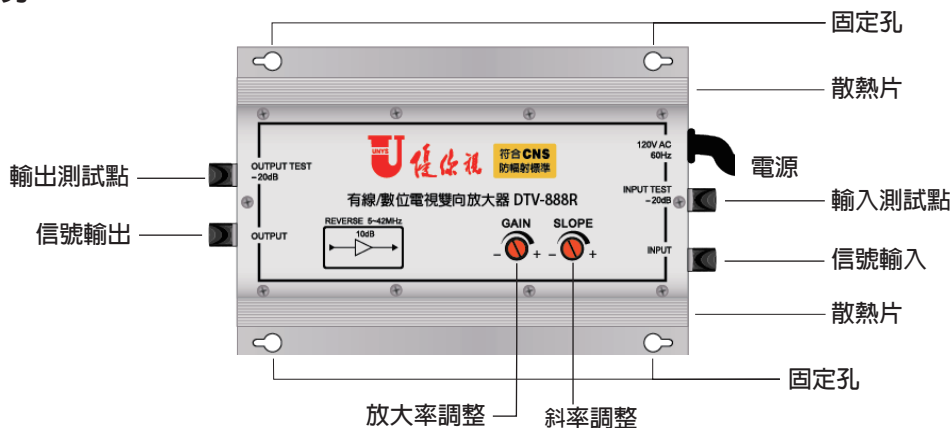

有線 / 數位電視雙向放大器 DTV-888R

一、產品外觀

二、功能特點：

- 專為大樓、旅館、住家專門設計
- IC 電路設計
- 採用功率塊設計，保持畫質清晰完美
- 具放大率調整及斜率調整
- 汽車用鋁合金外殼設計散熱佳

三、產品規格

型號	DTV-888R
輸入頻率範圍	5~1000MHz (反向 5~42MHz)
入力範圍	65~85dB
放大率	35~40dB (反向 10dB)
最大出力	115dB
放大率調整	0 ~ 20dB
斜率調整	0 ~ 20dB
測試點	-20dB(in/out)
雜音指數	4dB 以下
平坦度	±0.5dB 以下
反射損失	15dB 以上
阻抗	75Ω , F 型接座
供電方式	AC120V/60Hz
尺寸 (mm)	具有抗雷擊、電源突波保護設計 136(H)×229(W)×54(D)

四、面板說明