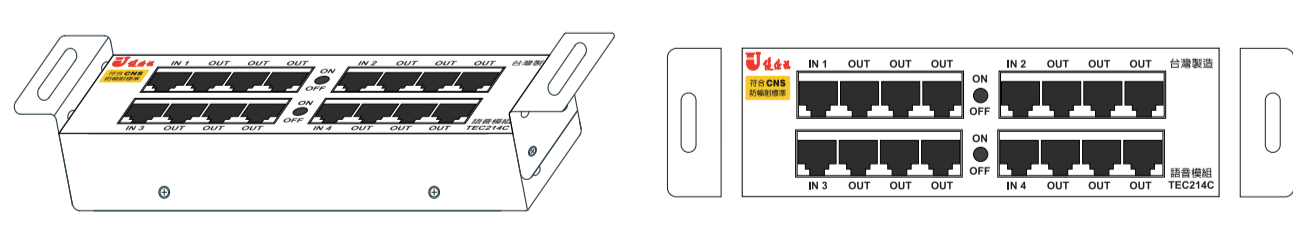

拾 過載保護自動斷電電源模組 PPWC202C

- 具 BSMI 安規認證，包括插頭、電線及轉接插座三項組合
- 具過載保護自動斷電裝置及防雷擊抗突波裝置