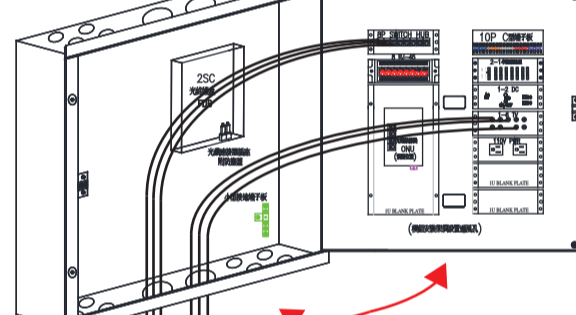

### 伍 安全防護擋板防壓設計

- 具有高出電纜連接線或電源插頭之安全防護擋板防壓設計

### 陸 安全防壓型與他牌門板型比較

線路整齊收納固定  
安全防壓線路穩固

線路懸空收納不易  
反覆開關門線路擠壓變形