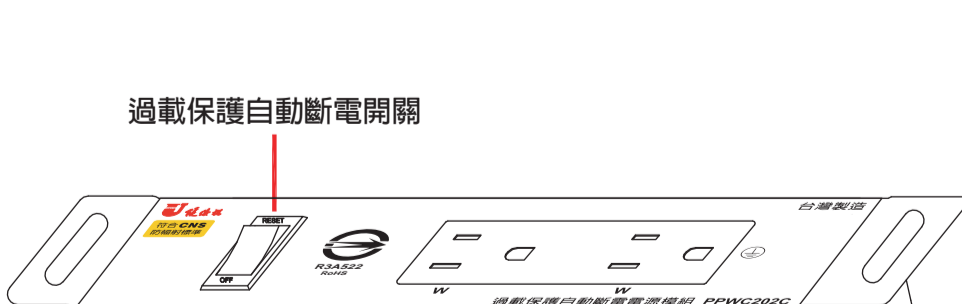

拾壹 雲端保固

- 完工後將各項系統圖資上傳雲端，以便日後維修紀錄與查詢
- 本系統具雲端保固APP平台之功能，在保固期間內免費雲端保固

雲端保固

iOS

android