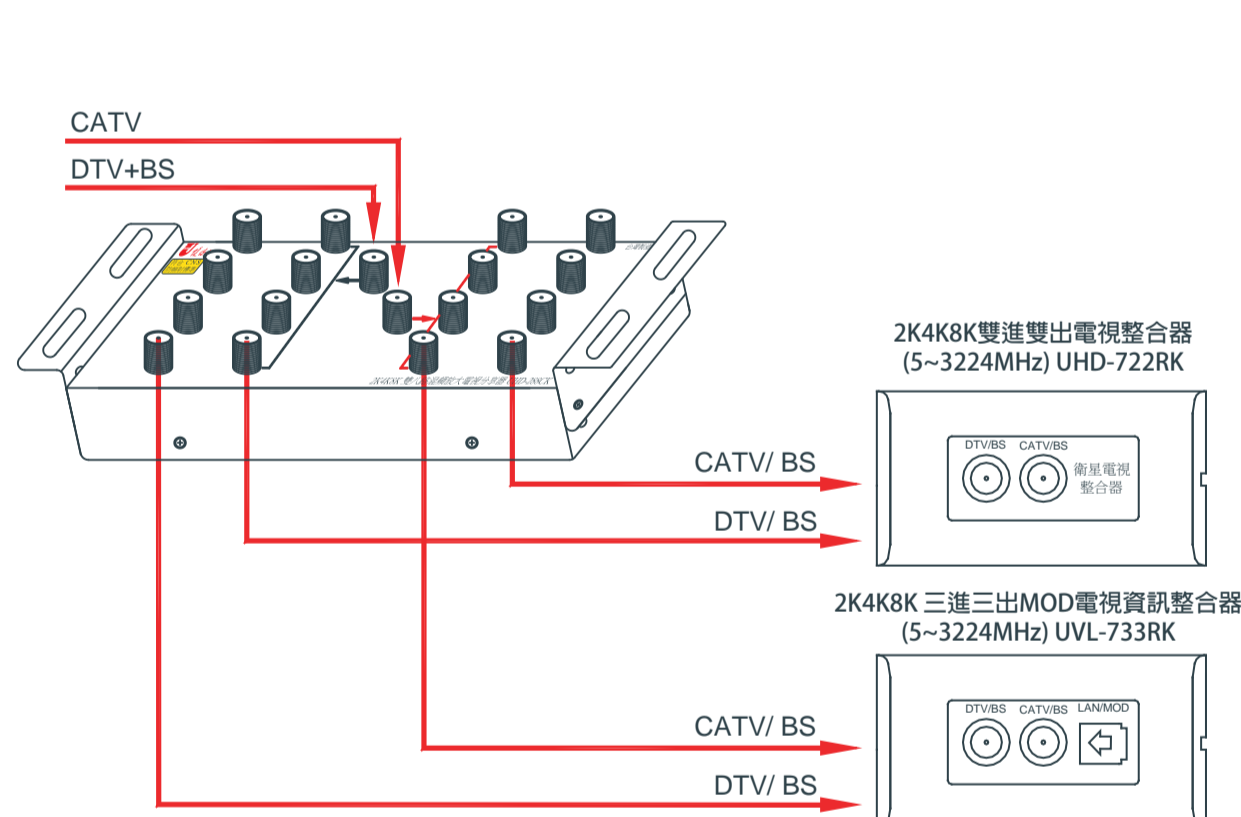

### 伍 安全防護擋板防壓設計

- 具有高出電纜連接線或電源插頭之安全防護擋板防壓設計

### 陸 安全防壓型與他牌門板型比較

線路整齊收納固定  
安全防壓線路穩固

線路懸空收納不易  
反覆開關門線路擠壓變形

### 捌 八埠PoE網路模組(10/100/1000Mbps) PoEC307C

- 本機具有10/100/1000Mbps網速及線上帶電功能，可連結無線分享器、網路攝影機及網路電話等裝置