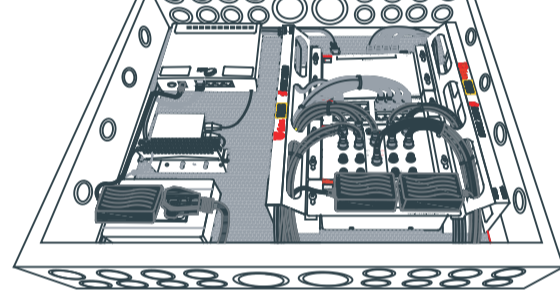

### 伍 安全防護擋板防壓設計

- 具有高出電纜連接線或電源插頭之安全防護擋板防壓設計

### 陸 安全防壓型與他牌門板型比較

線路整齊收納固定  
安全防壓線路穩固

線路懸空收納不易  
反覆開關門線路擠壓變形