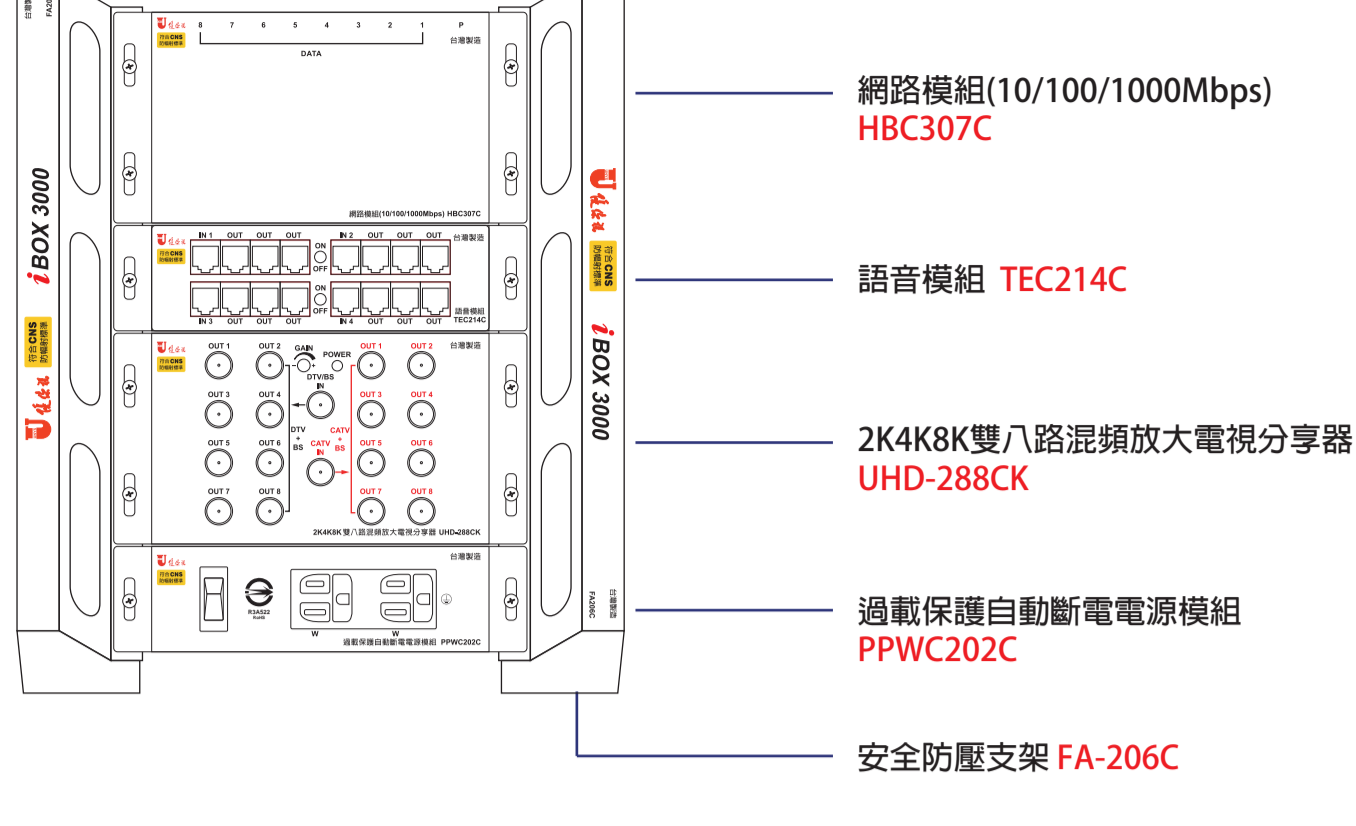

# 安全防壓型宅內智能箱

## iBOX 3000

### 壹 宅內智能箱組成