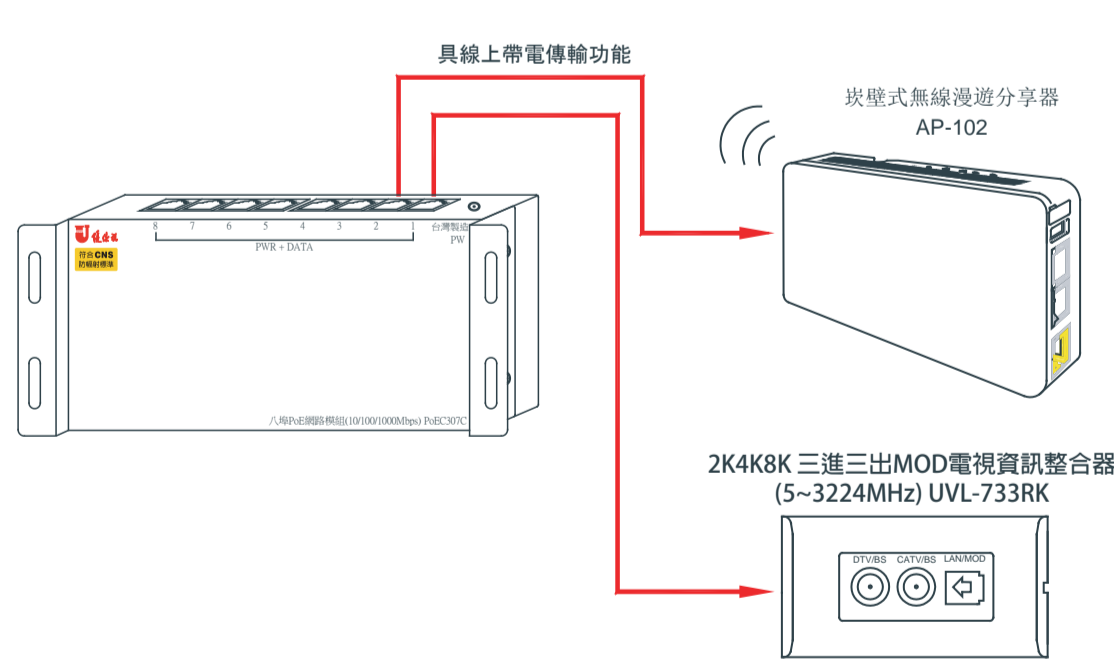

玖 語音模組 TEC214C

- 本機具有語音輸入、輸出端：二進十四出 / 四進十二出，同時具有中華電信檢測合格認證