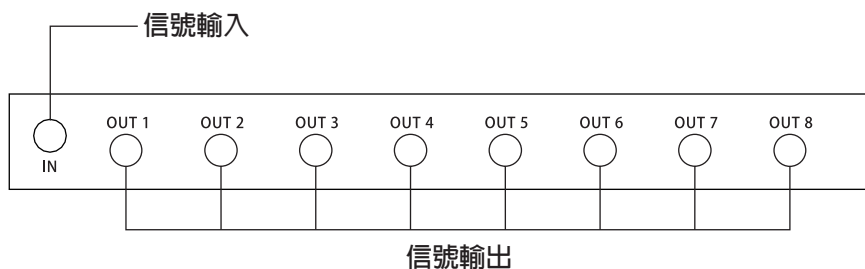

數位電視八路分配主機 (機櫃式) SPB-8C  
 數位電視十六路分配主機 (機櫃式) SPB-16C

一、產品外觀

二、功能特點：

本機是台數位電視八路 (十六路) 分配主機，可將信號作分配輸出。

三、產品規格

型號	SPB-8C	SPB-16C
頻率範圍	5~1000MHz	5~1000MHz
輸入阻抗	75Ω，F 型接座	75Ω，F 型接座
輸出阻抗	75Ω，F 型接座	75Ω，F 型接座
混合損失	12.5 dB	18 dB
隔離度	20 dB 以上	20 dB 以上
平坦度	±0.5 dB 以下	±0.5 dB 以下
反射損失	18 dB 以上	18 dB 以上
尺寸 (mm)	45(H) × 480(W) × 240(D)	45(H) × 480(W) × 240(D)

四、後面板說明

(1) 數位電視八路分配主機 (機櫃式) SPB-8C

### (2) 數位電視十六路分配主機 (機櫃式) SPB-16C