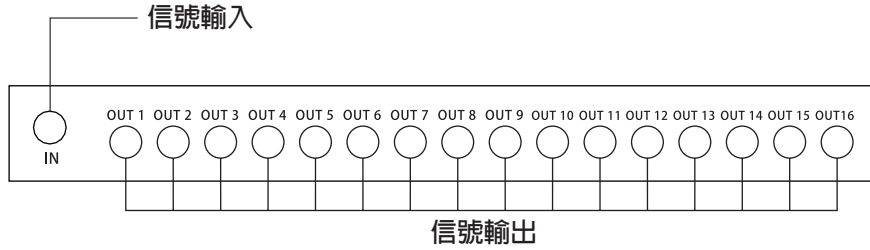

(2) 數位電視十六路分配主機 (機櫃式) SPB-16C