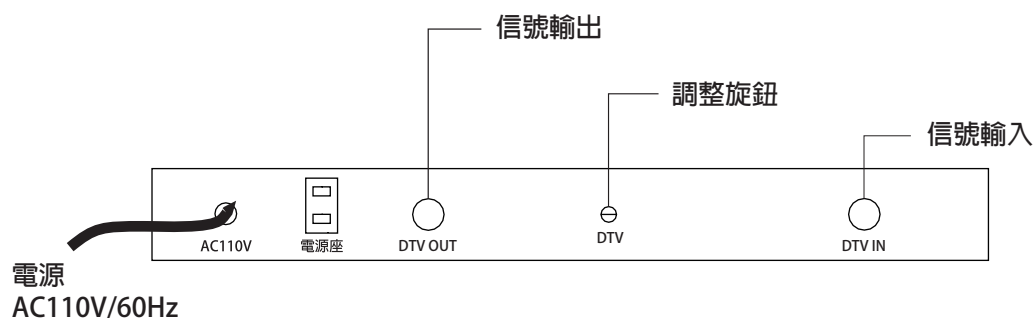

四、後面板說明

(1) 數位電視後面板說明