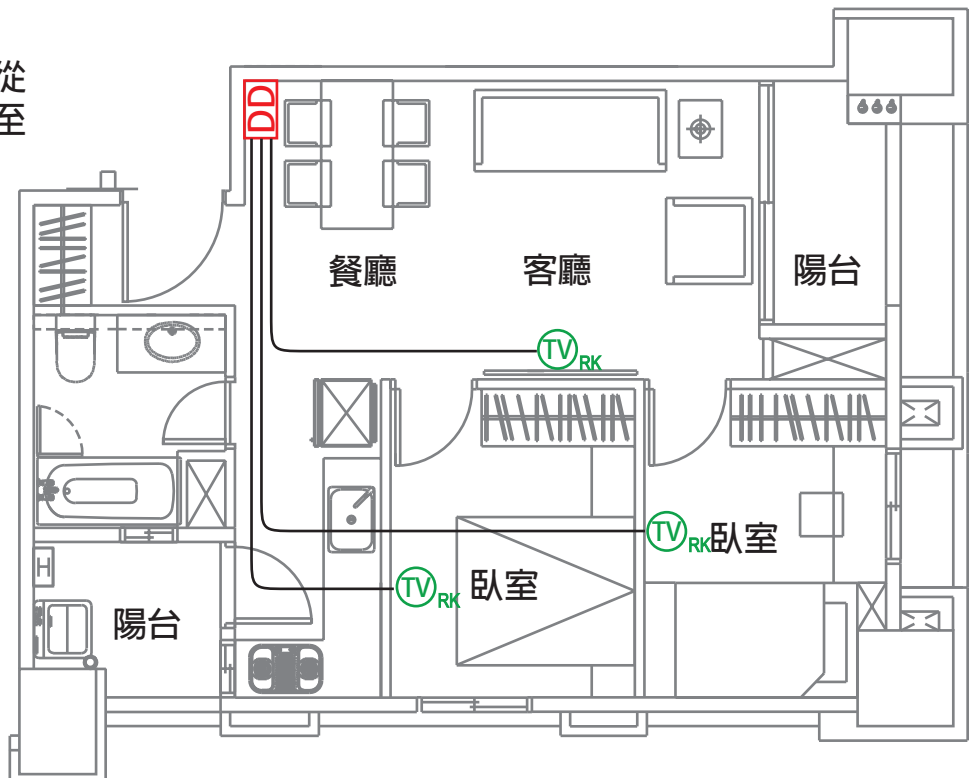

#### 四、面板說明

(1) 各端點說明 ( 註：注意各端點接頭製作 )。

中間型

末端型

- (1) IN( 幹線電視信號輸入 )
- (2) OUT( 幹線電視信號輸出 )

- (3) 支線電視信號輸出至電視信號輸入端依電視信號源，可選擇接收數位電視 /2K4K8K 衛星電視 或 有線電視 /2K4K8K 衛星電視

(2) 本電視整合器主體必須為一體成型鑄鐵結構，所有電視信號輸入及輸出接座必須全部為 F 型接座，其外觀也必須可以搭配市場上各主要廠牌之單聯三孔蓋板安裝。

## 六、線路配置圖

(3) 依照各家蓋板安裝方式完成安裝。

## 六、線路配置圖

2K4K8K 雙孔電視整合器 UHD-72RK( 末端型 ) 代號 **TV<sub>RK</sub>**

宅內管線配置：RG-6U×1、管徑 3/4"×1 ( 星狀管線配置 )

### 住戶端

由電信資訊業者從  
各資訊出口配線至  
宅內弱電配線箱