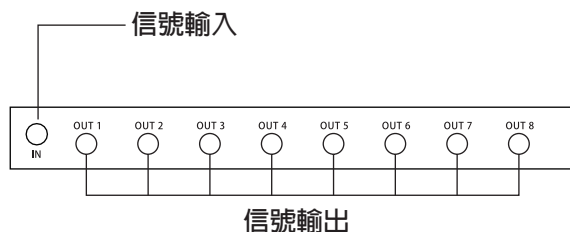

衛星電視八路分配主機 (機櫃式) SPBS-8C
 衛星電視十六路分配主機 (機櫃式) SPBS-16C

一、產品外觀

二、功能特點：

本機是台衛星電視八路 (十六路) 分配主機，可將信號作分配輸出。

三、產品規格

型號	SPBS-8C	SPBS-16C
頻率範圍	5~2602MHz	5~2602MHz
輸入阻抗	75Ω，F 型接座	75Ω，F 型接座
輸出阻抗	75Ω，F 型接座	75Ω，F 型接座
混合損失	數位 / 有線電視	11dB
	衛星電視	14 dB
隔離度	20 dB 以上	20 dB 以上
平坦度	±0.5 dB 以下	±0.5 dB 以下
反射損失	18 dB 以上	18 dB 以上
尺寸 (mm)	45(H)×480(W)×240(D)	45(H)×480(W)×240(D)

四、後面板說明

(1) 衛星電視八路分配主機 (機櫃式) SPBS-8C

(2) 衛星電視十六路分配主機 (機櫃式) SPBS-16C