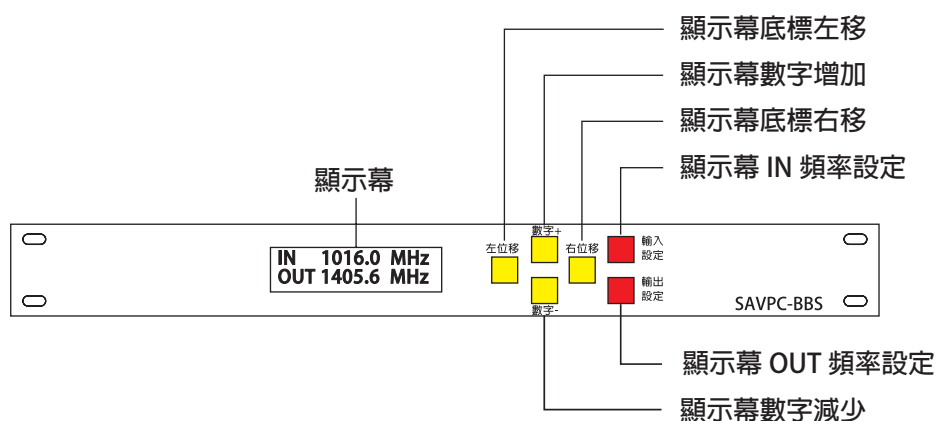

可調式衛星電視轉頻主機 (機櫃式) SAVPC-BBS

一、產品外觀

二、功能特點：

- 1、本機具有濾波功能
- 2、本機具有放大功能
- 3、本機具有頻率轉移重新安置功能

三、產品規格

型號	SAVPC-BBS
輸入頻率範圍	950~2150MHz
輸出頻率範圍	950~2150MHz
入力範圍	60~80dB
放大率	20dB
輸入阻抗	75Ω，F 型接座
輸出阻抗	75Ω，F 型接座
LOOP OUT	75Ω，F 型接座
儲存溫度	-10~60°C
電源	AC100~240V/50~60Hz
尺寸 (mm)	45(H)×480(W)×95(D)

四、前面板說明

五、後面板說明