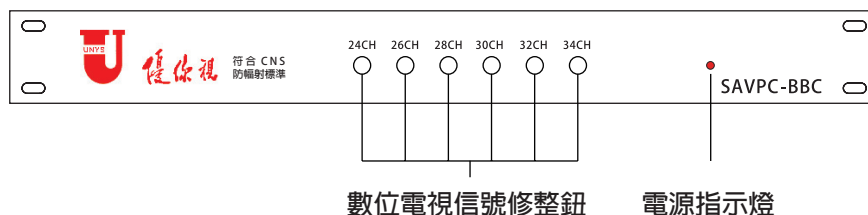

數位電視單頻修整處理主機 (機櫃式) SAVPC-BBC

一、產品外觀

二、功能特點：

本機是台無線數位電視單頻各別修整主機，能使數位信號調到均等輸出。

三、產品規格

型號	SAVPC-BBC
輸入頻率範圍	24,26,28,30,32,34CH
輸出頻率範圍	24,26,28,30,32,34CH
入力範圍	35~65dB
放大率	25dB
放大率調整	0 ~ 20dB 共 6 組
最大出力	60 ~ 90dB
隔離度	28dB 以上
反射損失	10dB 以上
N/F	4dB
阻抗	75Ω，F 型接座
電源	AC110V/60Hz
尺寸 (mm)	45(H)×480(W)×152(D)

四、前面板說明

五、後面板說明

六、連接配置圖

1、無線數位電視

2、衛星電視

240CMS MC梯型衛星碟型天線
(950~3224MHz)DS-240SMCK(含集波器)
2K4K8K日本BS衛星/亞太SR衛星雙星共碟