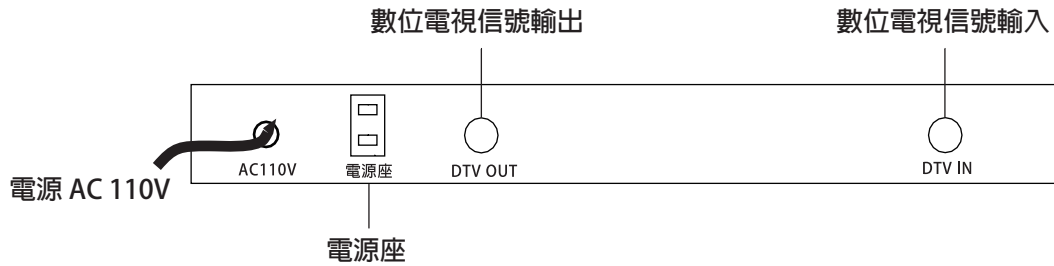

數位電視單頻修整處理主機 (機櫃式) SAVPC-BBC

一、產品外觀

二、功能特點：

本機是台無線數位電視單頻各別修整主機，能使數位信號調到均等輸出。

三、產品規格

型號	SAVPC-BBC
輸入頻率範圍	24,26,28,30,32,34CH
輸出頻率範圍	24,26,28,30,32,34CH
入力範圍	35~65dB
放大率	25dB
放大率調整	0 ~ 20dB 共 6 組
最大出力	60 ~ 90dB
隔離度	28dB 以上
反射損失	10dB 以上
N/F	4dB
阻抗	75Ω，F 型接座
電源	AC110V/60Hz
尺寸 (mm)	45(H)×480(W)×152(D)

四、前面板說明

五、後面板說明

六、連接配置圖

1、無線數位電視

2、衛星電視

240CMS MC梯型衛星碟型天線
(950~3224MHz)DS-240SMCK(含集波器)
2K4K8K日本BS衛星/亞太SR衛星雙星共碟