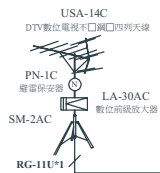

數位電視單頻修整處理主機 (機櫃式) SAVPC-BBC

一、產品外觀

二、功能特點：

本機是台無線數位電視單頻各別修整主機，能使數位信號調到均等輸出。

三、產品規格

型號	SAVPC-BBC
輸入頻率範圍	24,26,28,30,32,34CH
輸出頻率範圍	24,26,28,30,32,34CH
入力範圍	35~65dB
放大率	25dB
放大率調整	0 ~ 20dB 共 6 組
最大出力	60 ~ 90dB
隔離度	28dB 以上
反射損失	10dB 以上
N/F	4dB
阻抗	75Ω，F 型接座
電源	AC110V/60Hz
尺寸 (mm)	45(H)×480(W)×152(D)

四、前面板說明

五、後面板說明

六、連接配置圖

1、無線數位電視

2、衛星電視

240CMS MC梯型衛星碟型天線
(950~3224MHz)DS-240SMCK(含集波器)
2K4K8K日本BS衛星/亞太SR衛星雙星共碟