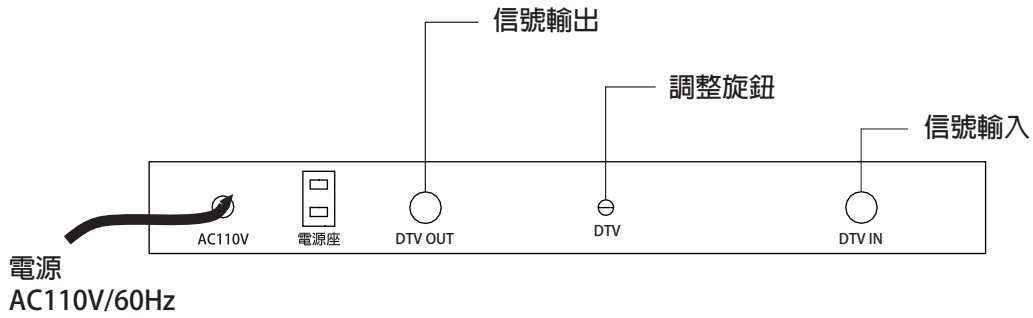

優你視

數位修整處理主機 (機櫃型) SAVPC-BB(數位 /FM)

一、產品外觀

二、功能特點：

- 1、本機是台濾波處理主機，可保留須要之信號，濾除不要之信號波段。
- 2、本機可依客戶需求定訂製指定固定頻段作濾波修整功能。

三、產品規格

型號	SAVPC-BB (數位)	SAVPC-BB (FM)
頻率範圍	470~870MHz	88~108MHz
入力範圍	30~60dB	—
放大率	20dB	—
最大出力	80dB	—
可調範圍	0~ 15dB	—
阻抗	75Ω , F 型接座	75Ω , F 型接座
供電方式	AC110V/60Hz	—
尺寸 (mm)	45(H) x 480(W) x 152(D)	45(H) x 480(W) x 152(D)

四、後面板說明

(1) 數位電視後面板說明

(2) FM 廣播後面板說明

五、連接配置圖