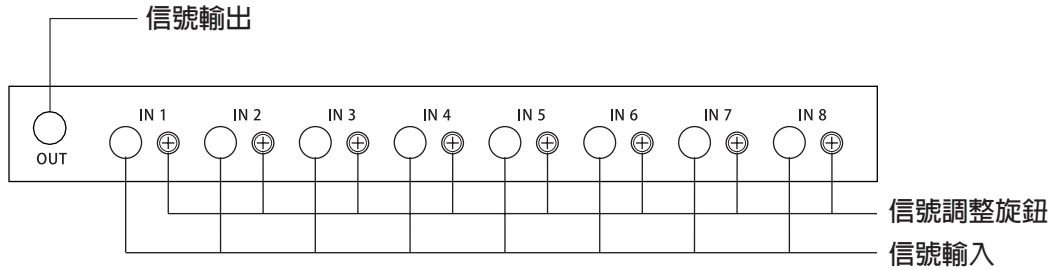

可調式四路修整混合主機 (機櫃式) SAVPC-4C 可調式八路修整混合主機 (機櫃式) SAVPC-8C

一、產品外觀

二、功能特點：

- 1、本機是台四路 (八路) HD 高畫質衛星寬頻電視信號修整處理主機。
- 2、各頻道具單頻濾波處理。
- 3、本機具混合功能可將信號作混顏輸出。

三、產品規格

型號	SAVPC-4C	SAVPC-8C
輸入頻率範圍	50~2602MHz	50~2602MHz
輸出頻率範圍	50~2602MHz	50~2602MHz
混合損失	數位 / 有線電視	12 dB
	衛星電視	14 dB
可調範圍	數位 / 有線電視	0~22 dB
	衛星電視	0~28 dB
反射損失	10 dB	10 dB
隔離度	20 dB	20 dB
輸入阻抗	75Ω , F 型接座	75Ω , F 型接座
輸出阻抗	75Ω , F 型接座	75Ω , F 型接座
尺寸 (mm)	45(H)×480(W)×240(D)	45(H)×480(W)×240(D)

四、後面板說明

(1) 可調式四路修整混合主機 (機櫃式) SAVPC-4C

(2) 可調式八路修整混合主機 (機櫃式) SAVPC-8C

五、連接配置圖