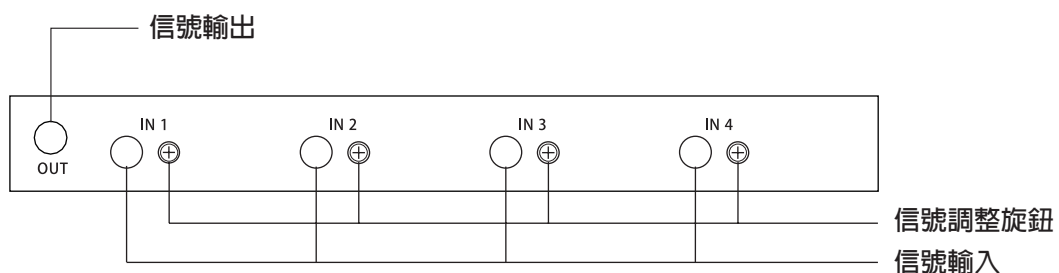

可調式四路修整混合主機 (機櫃式) SAVPC-4C 可調式八路修整混合主機 (機櫃式) SAVPC-8C

一、產品外觀

二、功能特點：

- 1、本機是台四路 (八路) HD 高畫質衛星寬頻電視信號修整處理主機。
- 2、各頻道具單頻濾波處理。
- 3、本機具混合功能可將信號作混顏輸出。

三、產品規格

型號	SAVPC-4C	SAVPC-8C
輸入頻率範圍	50~2602MHz	50~2602MHz
輸出頻率範圍	50~2602MHz	50~2602MHz
混合損失	數位 / 有線電視	12 dB
	衛星電視	14 dB
可調範圍	數位 / 有線電視	0~22 dB
	衛星電視	0~28 dB
反射損失	10 dB	10 dB
隔離度	20 dB	20 dB
輸入阻抗	75Ω , F 型接座	75Ω , F 型接座
輸出阻抗	75Ω , F 型接座	75Ω , F 型接座
尺寸 (mm)	45(H)×480(W)×240(D)	45(H)×480(W)×240(D)

四、後面板說明

(1) 可調式四路修整混合主機 (機櫃式) SAVPC-4C

(2) 可調式八路修整混合主機 (機櫃式) SAVPC-8C

五、連接配置圖