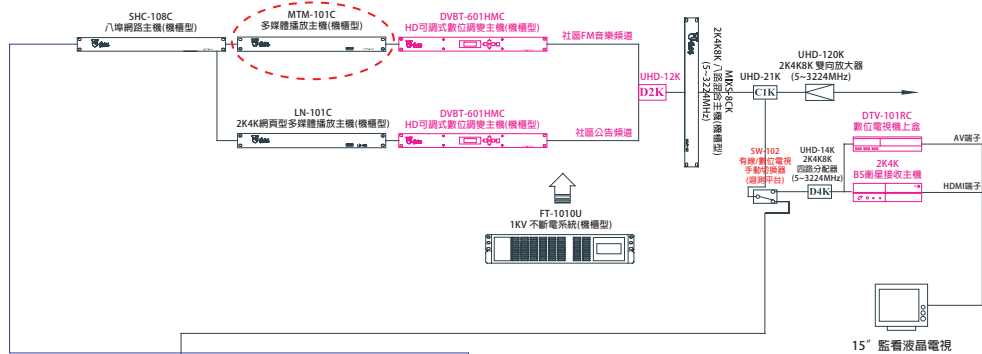

四、後面板說明

- ① USB 埠：支援 USB2.0 設備
- ④ OPTICAL 輸出埠：OPTICAL 音源輸出
- ② 乙太網路埠：10/100Mbps
- ⑤ HDMI 輸出埠：HDMI 線 (連接到電視)
- ③ AV 埠：3.5mm 轉 AV 端子連接線
- ⑥ 電源埠：電源供應器 (DC5V.2A)

五、連接配置圖

4、社區FM音樂頻道

5、社區公告頻道

三、主控保固迴測平台