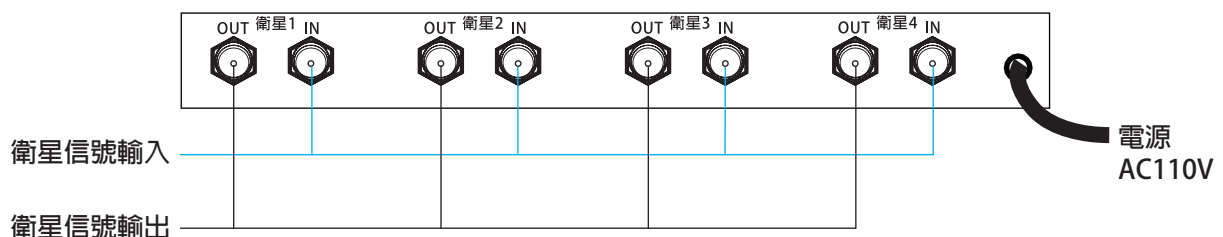

衛星電視多頻道處理主機 (機櫃式) MPS-104C

一、產品外觀

二、功能特點：

1. 本機可供四顆衛星 DC-15V 供電
2. 本機具濾波處理

三、產品規格

型號	MPS-104C
輸入頻率範圍	950~2602MHz
輸出頻率範圍	950~2602MHz
適當入力範圍	60~90dB
輸入阻抗	75Ω，F 型接座
輸出阻抗	75Ω，F 型接座
向前供電	DC15V
電源	AC100~240V/50~60Hz
尺寸 (mm)	45(H)×480(W)×240(D)

四、後面板說明

五、連接配置圖