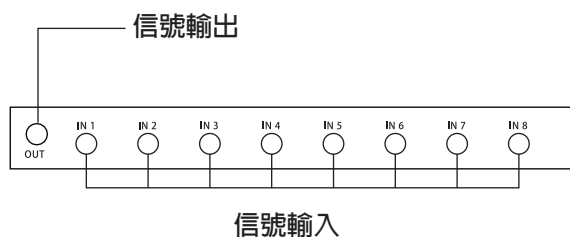

衛星電視八路混合主機 (機櫃式) MIXS-8C  
 衛星電視十六路混合主機 (機櫃式) MIXS-16C

一、產品外觀

二、功能特點：

本機是台衛星電視八路 (十六) 混合主機，可將信號作混合輸出。

三、產品規格

型號	MIXS-8C	MIXS-16C
頻率範圍	5~2602MHz	5~2602MHz
輸入阻抗	75Ω，F 型接座	75Ω，F 型接座
輸出阻抗	75Ω，F 型接座	75Ω，F 型接座
混合損失	數位 / 有線電視	12 dB
	衛星電視	15 dB
隔離度	20 dB 以上	20 dB 以上
平坦度	±0.5 dB 以下	±0.5 dB 以下
反射損失	18 dB 以上	18 dB 以上
尺寸 (mm)	45(H)×480(W)×240(D)	45(H)×480(W)×240(D)

四、後面板說明

(1) 衛星電視八路混合主機 (機櫃式) MIXS-8C

(2) 衛星電視十六路混合主機 (機櫃式) MIXS-16C