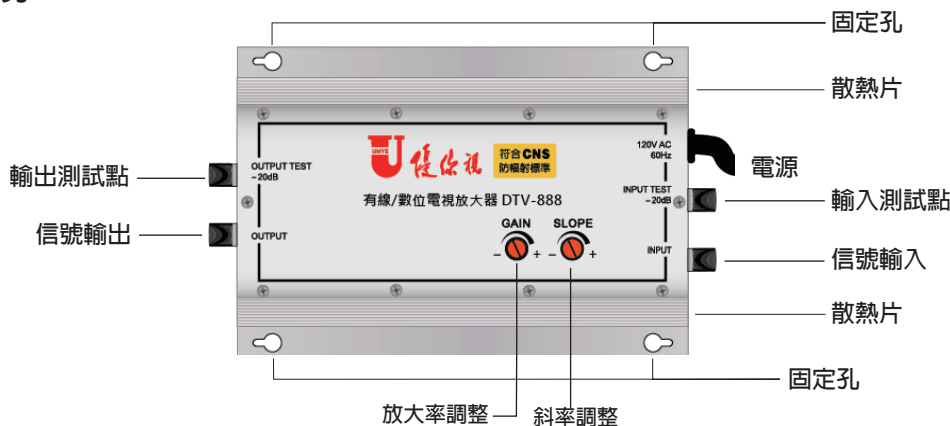

有線 / 數位電視放大器 DTV-888

一、產品外觀

二、功能特點：

- 專為大樓、旅館、住家專門設計
- 採用功率塊設計，保持畫質清晰完美
- 汽車用鋁合金外殼設計散熱佳
- IC 電路設計
- 具放大率調整及斜率調整

三、產品規格

| | |
|---------|---------------------|
| 型號 | DTV-888 |
| 輸入頻率範圍 | 5~1000MHz |
| 入力範圍 | 65~85dB |
| 放大率 | 35~40dB |
| 最大出力 | 115dB |
| 放大率調整 | 0 ~ 20dB |
| 斜率調整 | 0 ~ 20dB |
| 測試點 | -20dB(in/out) |
| 雜音指數 | 4dB 以下 |
| 平坦度 | ±0.5dB 以下 |
| 反射損失 | 15dB 以上 |
| 阻抗 | 75Ω，F 型接座 |
| 供電方式 | AC120V/60Hz |
| 尺寸 (mm) | 136(H)×235(W)×53(D) |

四、面板說明

五、連接配置圖