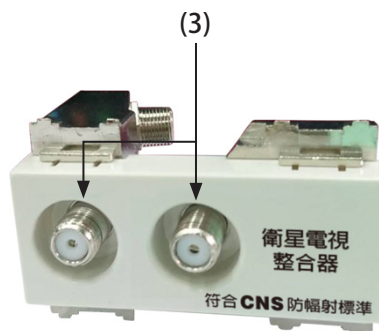

### 二、功能特點：

- 1、本電視整合器必須可以整合有線電視。( 頻寬：5~3224MHz)
- 2、本電視整合器必須可以在無線數位電視頻道上收看智能社區生活平台電視頻道，包括：社區訪客…等數位調變之頻道。
- 3、本電視整合器必須可以個別選擇接收無線數位電視、2K4K8K 衛星電視或個別選擇接收有線電視、2K4K8K 衛星電視…等數位電視系統。
- 4、本電視整合器主體必須為一體成型鑄鐵結構，所有電視信號輸入及輸出接座必須全部為 F 型接座，其外觀也必須可以搭配市場上各主要廠牌之單聯三孔蓋板安裝。

#### 四、面板說明

(1) 各端點說明 ( 註：注意各端點接頭製作 )。

中間型

末端型

- (1) IN( 幹線電視信號輸入 )
- (2) OUT( 幹線電視信號輸出 )

- (3) 支線電視信號輸出至電視信號輸入端依電視信號源，可選擇接收數位電視 /2K4K8K 衛星電視 或 有線電視 /2K4K8K 衛星電視

(2) 本電視整合器主體必須為一體成型鑄鐵結構，所有電視信號輸入及輸出接座必須全部為 F 型接座，其外觀也必須可以搭配市場上各主要廠牌之單聯三孔蓋板安裝。