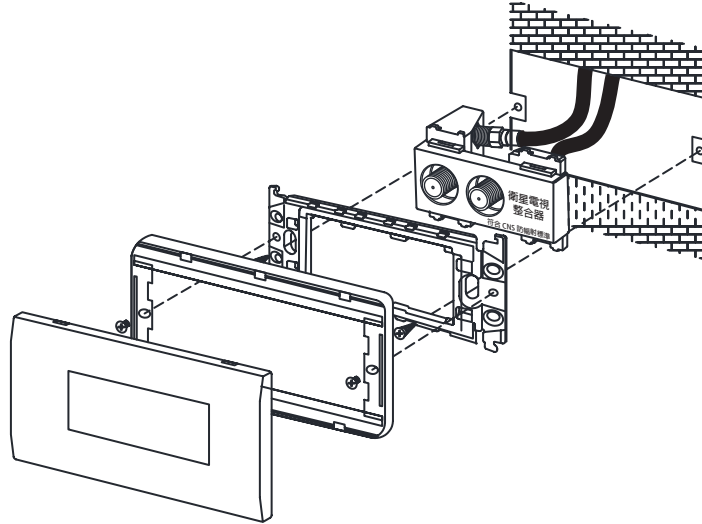

#### 四、面板說明

(1) 各端點說明 ( 註：注意各端點接頭製作 )。

中間型

末端型

- (1) IN( 幹線電視信號輸入 )
- (2) OUT( 幹線電視信號輸出 )

- (3) 支線電視信號輸出至電視信號輸入端依電視信號源，可選擇接收數位電視 /2K4K8K 衛星電視 或 有線電視 /2K4K8K 衛星電視

(2) 本電視整合器主體必須為一體成型鑄鐵結構，所有電視信號輸入及輸出接座必須全部為 F 型接座，其外觀也必須可以搭配市場上各主要廠牌之單聯三孔蓋板安裝。

## 六、線路配置圖

(3) 依照各家蓋板安裝方式完成安裝。