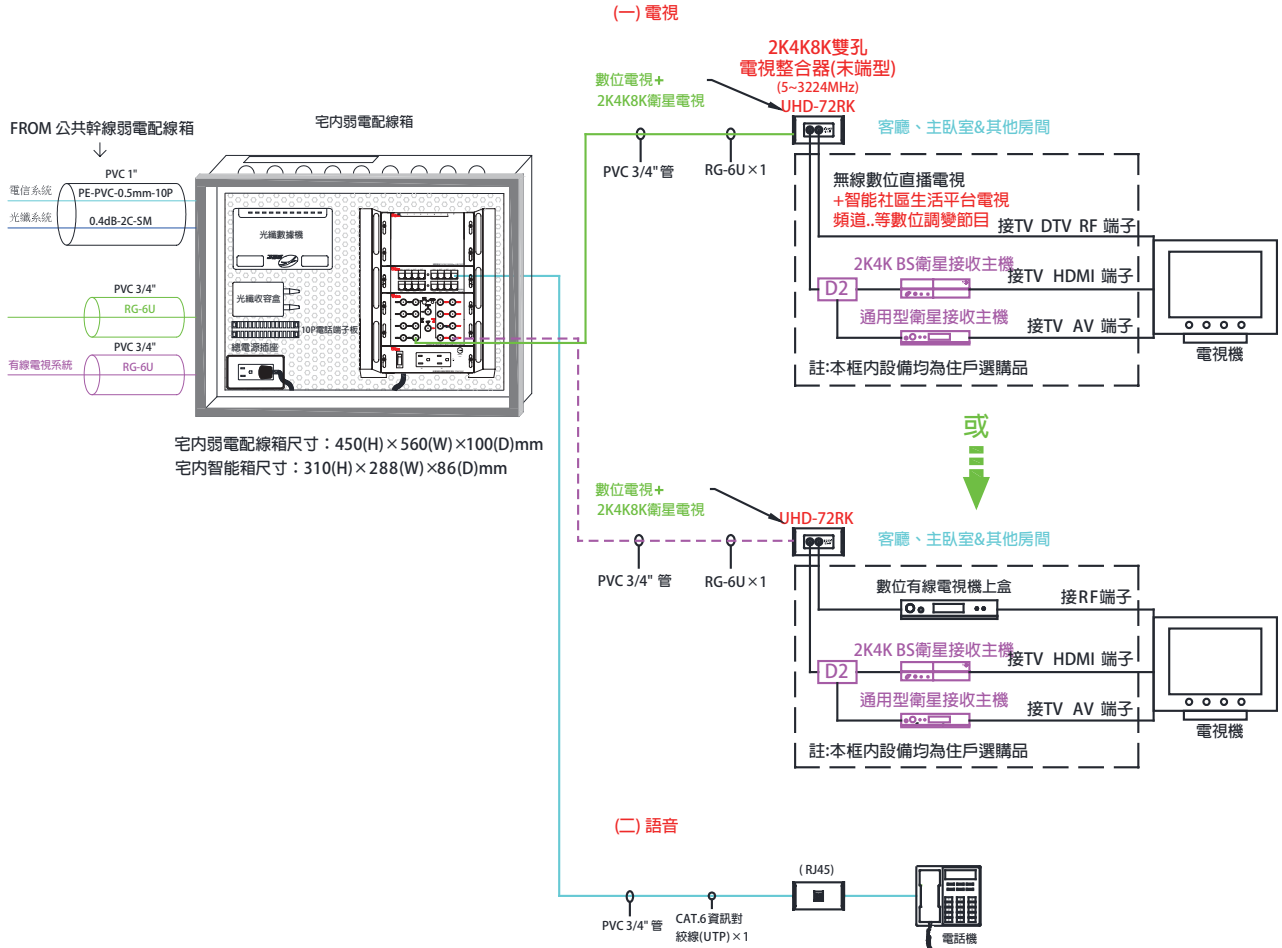

六、宅內弱電配線箱配線示意圖