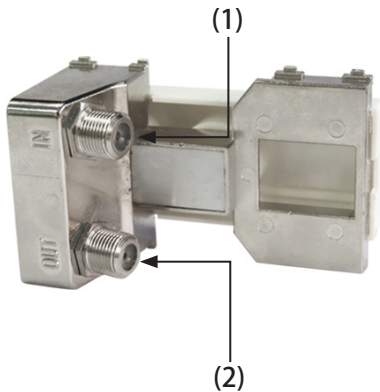

### 二、功能特點：

- 1、本電視整合器必須可以整合有線電視。( 頻寬：5~3224MHz)
- 2、本電視整合器必須可以在無線數位電視頻道上收看智能社區生活平台電視頻道，包括：社區訪客…等數位調變之頻道。
- 3、本電視整合器必須可以個別選擇接收無線數位電視、2K4K8K 衛星電視或個別選擇接收有線電視、2K4K8K 衛星電視…等數位電視系統。
- 4、本電視整合器主體必須為一體成型鑄鐵結構，所有電視信號輸入及輸出接座必須全部為 F 型接座，其外觀也必須可以搭配市場上各主要廠牌之單聯三孔蓋板安裝。

#### 四、面板說明

(1) 各端點說明 ( 註：注意各端點接頭製作 )。

中間型

末端型

- (1) IN( 幹線電視信號輸入 )
- (2) OUT( 幹線電視信號輸出 )

- (3) 支線電視信號輸出至電視信號輸入端依電視信號源，可選擇接收數位電視 /2K4K8K 衛星電視 或 有線電視 /2K4K8K 衛星電視

(2) 本電視整合器主體必須為一體成型鑄鐵結構，所有電視信號輸入及輸出接座必須全部為 F 型接座，其外觀也必須可以搭配市場上各主要廠牌之單聯三孔蓋板安裝。