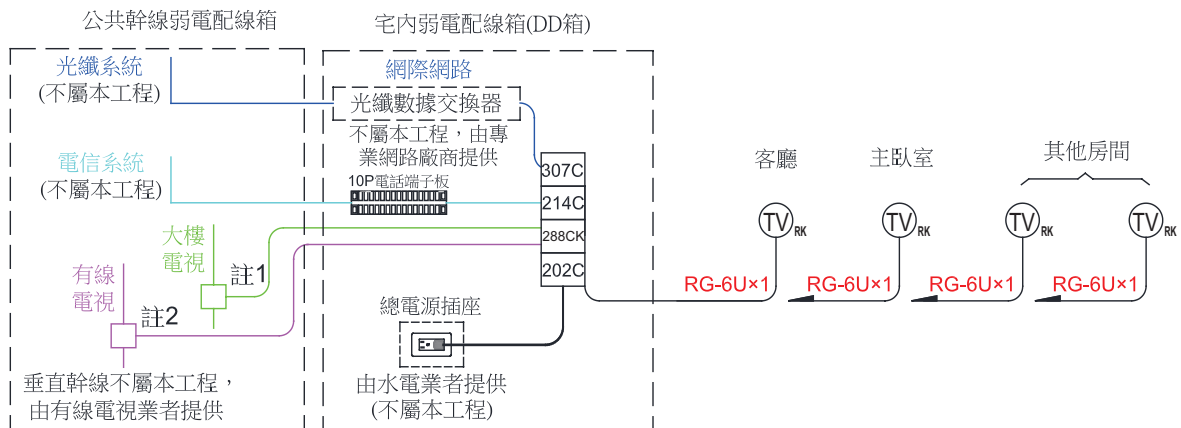

七、住戶端水平管線配置

1、示意圖：

2、管線配置說明：

1	住戶宅內弱電配線箱→	客廳、主臥室及其他房間 TV_{RK}	PVC 3/4"×1	RG-6U×1	星狀管線