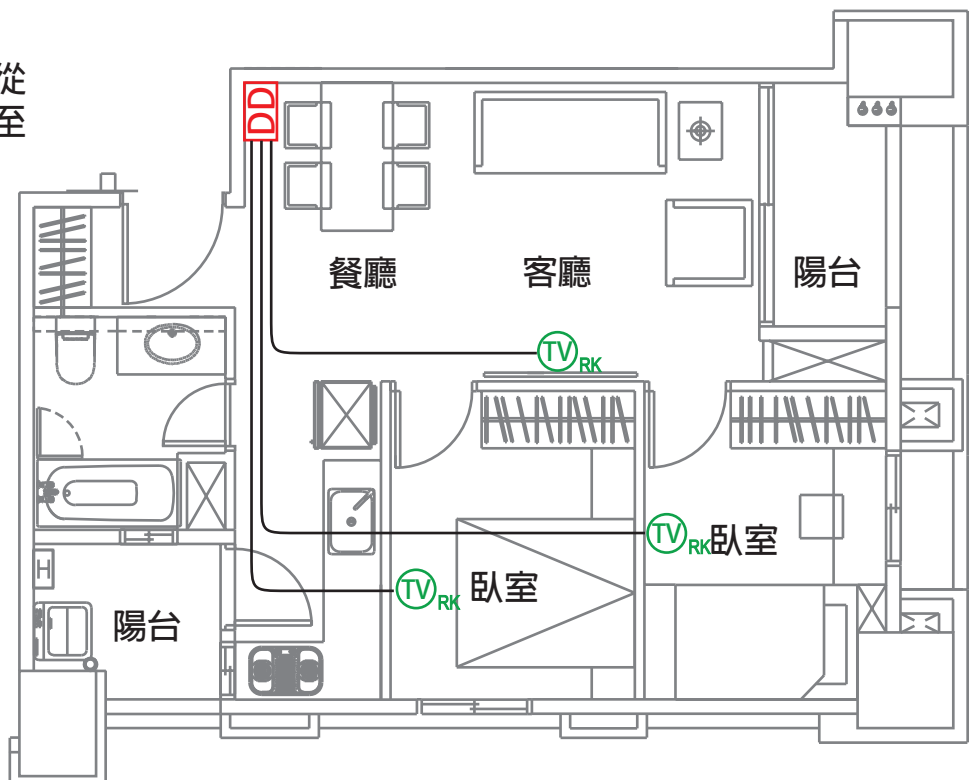

#### 四、面板說明

(1) 各端點說明 ( 註：注意各端點接頭製作 )。

中間型

末端型

- (1) IN( 幹線電視信號輸入 )
- (2) OUT( 幹線電視信號輸出 )

- (3) 支線電視信號輸出至電視信號輸入端依電視信號源，可選擇接收數位電視 /2K4K8K 衛星電視 或 有線電視 /2K4K8K 衛星電視

(2) 本電視整合器主體必須為一體成型鑄鐵結構，所有電視信號輸入及輸出接座必須全部為 F 型接座，其外觀也必須可以搭配市場上各主要廠牌之單聯三孔蓋板安裝。

## 六、線路配置圖

(3) 依照各家蓋板安裝方式完成安裝。

## 六、線路配置圖

2K4K8K 雙孔電視整合器 UHD-72RK( 末端型 ) 代號 **TV<sub>RK</sub>**

宅內管線配置：RG-6U×1、管徑 3/4"×1 ( 星狀管線配置 )

### 住戶端

由電信資訊業者從  
各資訊出口配線至  
宅內弱電配線箱