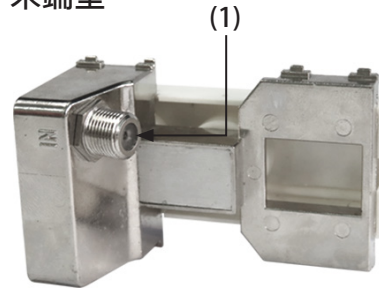

#### 四、面板說明

(1) 各端點說明 ( 註：注意各端點接頭製作 )。

中間型

末端型

- (1) IN( 幹線電視信號輸入 )
- (2) OUT( 幹線電視信號輸出 )

- (3) 支線電視信號輸出至電視信號輸入端依電視信號源，可選擇接收數位電視 /2K4K8K 衛星電視 或 有線電視 /2K4K8K 衛星電視

(2) 本電視整合器主體必須為一體成型鑄鐵結構，所有電視信號輸入及輸出接座必須全部為 F 型接座，其外觀也必須可以搭配市場上各主要廠牌之單聯三孔蓋板安裝。