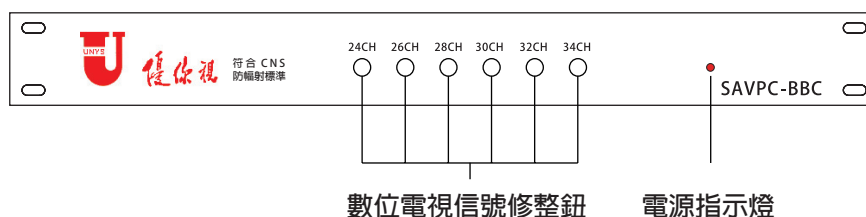

數位電視單頻修整處理主機 (機櫃式) SAVPC-BBC

一、產品外觀

二、功能特點：

本機是台無線數位電視單頻各別修整主機，能使數位信號調到均等輸出。

三、產品規格

| 型號 | SAVPC-BBC |
|---------|---------------------|
| 輸入頻率範圍 | 24,26,28,30,32,34CH |
| 輸出頻率範圍 | 24,26,28,30,32,34CH |
| 入力範圍 | 40~65dB |
| 放大率 | 25dB |
| 放大率調整 | 0 ~ 20dB 共 6 組 |
| 最大出力 | 60 ~ 90dB |
| 隔離度 | 28dB 以上 |
| 反射損失 | 10dB 以上 |
| N/F | 4dB |
| 阻抗 | 75Ω，F 型接座 |
| 電源 | AC110V/60Hz |
| 尺寸 (mm) | 45(H)×480(W)×152(D) |

四、前面板說明

五、後面板說明

六、連接配置圖

1、無線數位電視

2、衛星電視

240CMS MC梯型座衛星碟型天線
(950~3224MHz)DS-240SMCK(含集波器)
2K4K8K日本BS衛星/亞太SR衛星雙星共碟