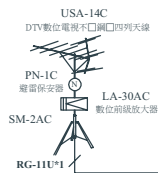

六、連接配置圖

1、無線數位電視