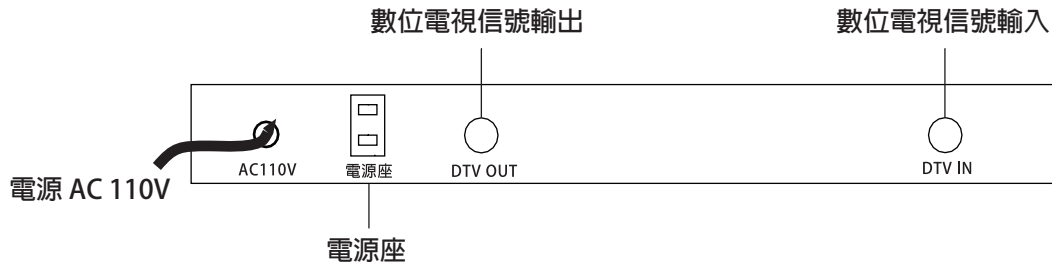

五、後面板說明

六、連接配置圖

1、無線數位電視

2、衛星電視