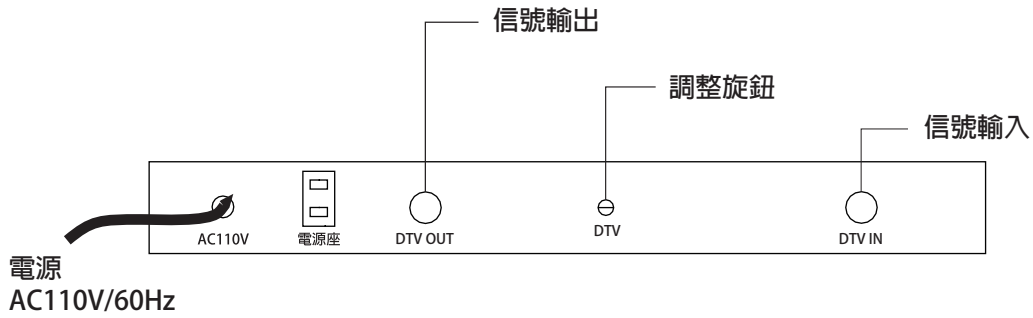

數位修整處理主機 (機櫃型) SAVPC-BB(數位 /FM)

一、產品外觀

二、功能特點：

- 1、本機是台濾波處理主機，可保留須要之信號，濾除不要之信號波段。
- 2、本機可依客戶需求定訂製指定固定頻段作濾波修整功能。

三、產品規格

型號	SAVPC-BB (數位)	SAVPC-BB (FM)
頻率範圍	470~870MHz	88~108MHz
入力範圍	40~60dB	—
放大率	20dB	—
最大出力	80dB	—
可調範圍	0~ 15dB	—
阻抗	75Ω , F 型接座	75Ω , F 型接座
供電方式	AC110V/60Hz	—
尺寸 (mm)	45(H) x 480(W) x 152(D)	45(H) x 480(W) x 152(D)

四、後面板說明

(1) 數位電視後面板說明

(2) FM 廣播後面板說明

五、連接配置圖