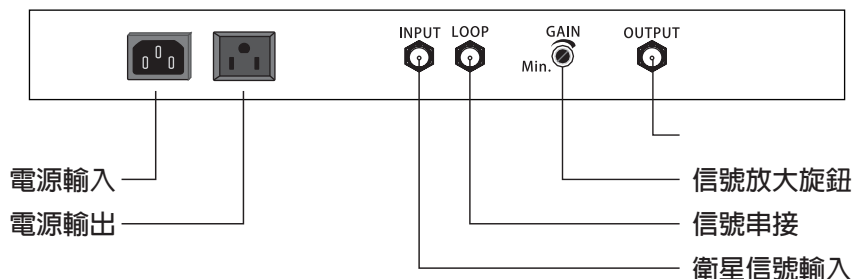

可調式衛星電視轉頻主機 (機櫃式) SAVP-BBS

一、產品外觀

二、功能特點：

- 1、本機具有濾波功能
- 2、本機具有放大功能
- 3、本機具有頻率轉移重新安置功能

三、產品規格

型號	SAVP-BBS
輸入頻率範圍	950~2150MHz
輸出頻率範圍	950~2150MHz
入力範圍	60~80dB
放大率	20dB
輸入阻抗	75Ω × 1
輸出阻抗	75Ω × 1
LOOP OUT	75Ω × 1
儲存溫度	-10~60°C
電源	AC100~240V/50~60Hz
尺寸 (mm)	45(H) × 480(W) × 95(D)

四、前面板說明

五、後面板說明

六、連接配置圖