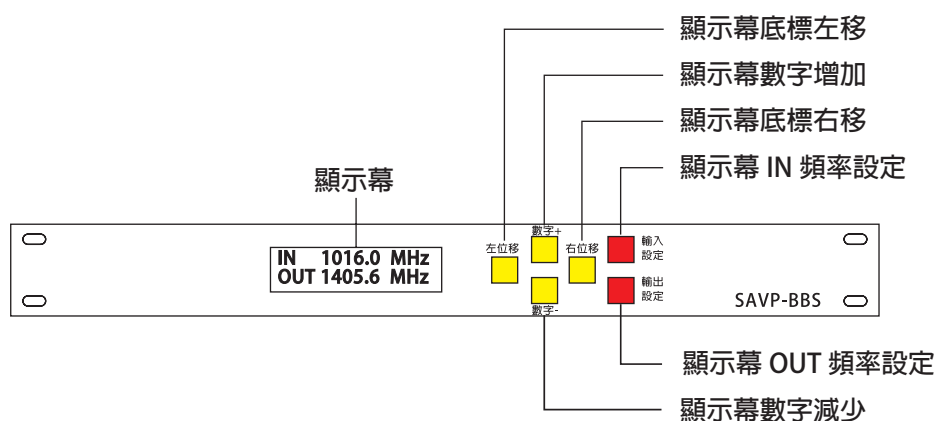

可調式衛星電視轉頻主機 (機櫃式) SAVP-BBS

一、產品外觀

二、功能特點：

- 1、本機具有濾波功能
- 2、本機具有放大功能
- 3、本機具有頻率轉移重新安置功能

三、產品規格

型號	SAVP-BBS
輸入頻率範圍	950~2150MHz
輸出頻率範圍	950~2150MHz
入力範圍	60~80dB
放大率	20dB
輸入阻抗	75Ω × 1
輸出阻抗	75Ω × 1
LOOP OUT	75Ω × 1
儲存溫度	-10~60°C
電源	AC100~240V/50~60Hz
尺寸 (mm)	45(H) × 480(W) × 95(D)

四、前面板說明

五、後面板說明

六、連接配置圖