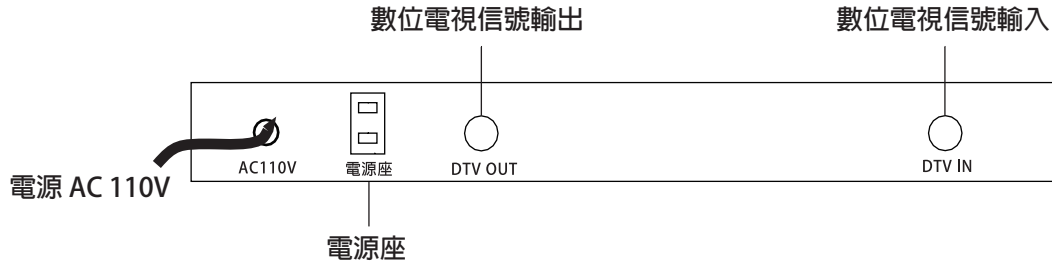

數位電視單頻修整處理主機 (機櫃式) SAVP-BBC

一、產品外觀

二、功能特點：

本機是台無線數位電視單頻各別修整主機，能使數位信號調到均等輸出。

三、產品規格

型號	SAVP-BBC
輸入頻率範圍	24,26,28,30,32,34CH
輸出頻率範圍	24,26,28,30,32,34CH
入力範圍	35~65dB
放大率	25dB
放大率調整	0 ~ -20dB 共 6 組
最大出力	60 ~ 90dB
隔離度	28B 以上
反射損失	10dB 以上
N/F	4dB
阻抗	75Ω
電源	AC110V/60Hz
尺寸 (mm)	45(H)×480(W)×95(D)

四、前面板說明

優你視

數位電視單頻修整處理主機 (機櫃式) SAVP-BBC 安裝說明書

五、後面板說明

六、連接配置圖