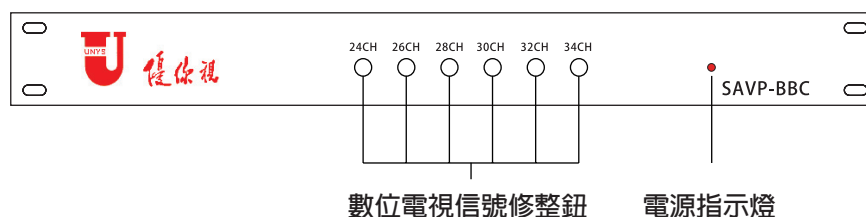

數位電視單頻修整處理主機 (機櫃式) SAVP-BBC

一、產品外觀

二、功能特點：

本機是台無線數位電視單頻各別修整主機，能使數位信號調到均等輸出。

三、產品規格

型號	SAVP-BBC
輸入頻率範圍	24,26,28,30,32,34CH
輸出頻率範圍	24,26,28,30,32,34CH
入力範圍	35~65dB
放大率	25dB
放大率調整	0 ~ -20dB 共 6 組
最大出力	60 ~ 90dB
隔離度	28B 以上
反射損失	10dB 以上
N/F	4dB
阻抗	75Ω
電源	AC110V/60Hz
尺寸 (mm)	45(H)×480(W)×95(D)

四、前面板說明