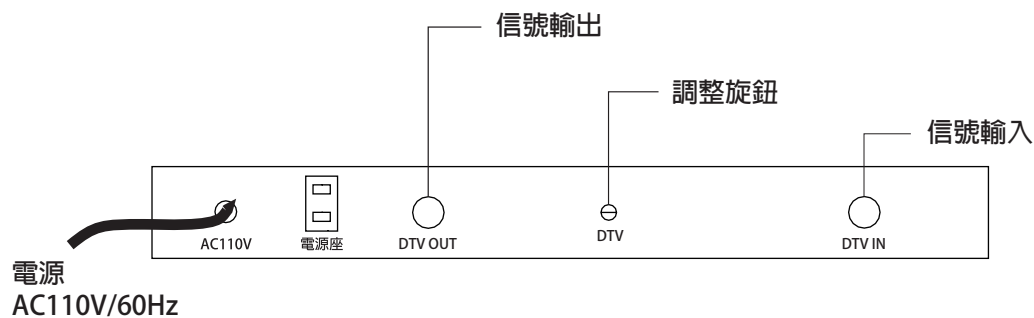

單頻修整處理主機 (機櫃型) SAVP-BB(數位、有線、FM)

一、產品外觀

二、功能特點：

- 1、本機是台濾波處理主機，可保留須要之信號，濾除不要之信號波段。
- 2、本機可依客戶需求定訂製指定固定頻段作濾波修整功能。

三、產品規格

型號	SAVP-BB (數位)	SAVP-BB (FM)
頻率範圍	470~870MHz	88~108MHz
入力範圍	30~50dB	—
放大率	32dB	—
最大出力	80dB	—
可調範圍	0~ -15dB	—
阻抗	75Ω	75Ω
供電方式	AC110V/60Hz	—
尺寸 (mm)	45(H) x 480(W) x 95(D)	45(H) x 480(W) x 95(D)

四、後面板說明

(1) 數位電視後面板說明

(2) FM 廣播後面板說明

五、連接配置圖