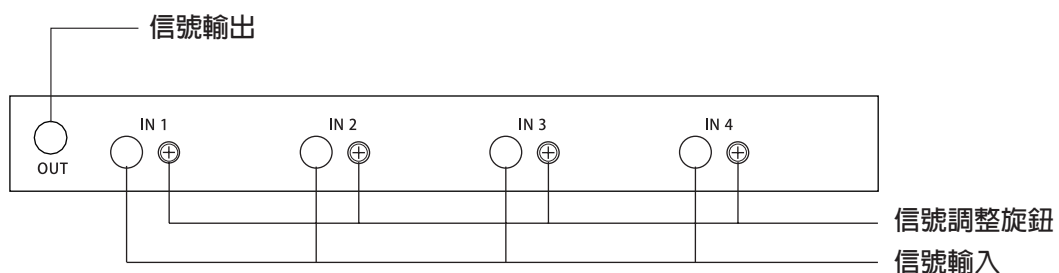

可調式四路修整混合主機 (機櫃式) SAVP-4C  
 可調式八路修整混合主機 (機櫃式) SAVP-8C

一、產品外觀

二、功能特點：

- 1、本機是台四路 ( 八路 )HD 高畫質衛星寬頻電視信號修整處理主機。
- 2、各頻道具單頻濾波處理。
- 3、本機具混合功能可將信號作混顏輸出。

三、產品規格

| 型號      | SAVP-4C                 | SAVP-8C                 |
|---------|-------------------------|-------------------------|
| 輸入頻率範圍  | 50~2602MHz              | 50~2602MHz              |
| 輸出頻率範圍  | 50~2602MHz              | 50~2602MHz              |
| 混合損失    | 數位 / 有線電視               | -12 dB                  |
|         | 衛星電視                    | -14 dB                  |
| 可調範圍    | 數位 / 有線電視               | (0~22 dB) } ×4          |
|         | 衛星電視                    | (0~28 dB) } ×8          |
| 反射損失    | 10 dB                   | 10 dB                   |
| 隔離度     | 20 dB                   | 20 dB                   |
| 輸入阻抗    | 75Ω × 4                 | 75Ω × 8                 |
| 輸出阻抗    | 75Ω × 1                 | 75Ω × 1                 |
| 尺寸 (mm) | 45(H) × 480(W) × 240(D) | 45(H) × 480(W) × 240(D) |

四、後面板說明

(1) 可調式四路修整混合主機 (機櫃式) SAVP-4C

(2) 可調式八路修整混合主機 (機櫃式) SAVP-8C

五、連接配置圖