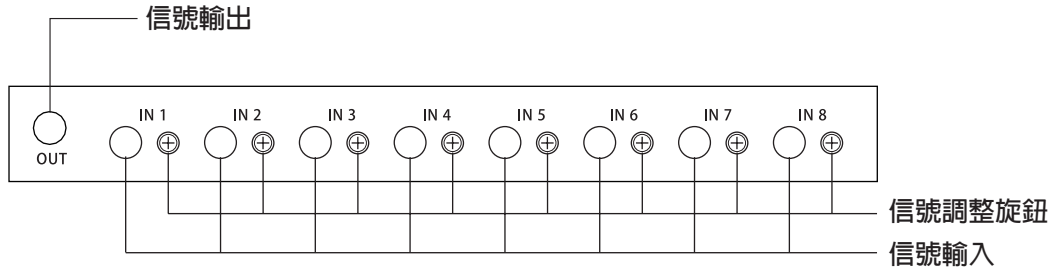

可調式四路修整混合主機 (機櫃式) SAVP-4C  
 可調式八路修整混合主機 (機櫃式) SAVP-8C

一、產品外觀

二、功能特點：

- 1、本機是台四路 ( 八路 )HD 高畫質衛星寬頻電視信號修整處理主機。
- 2、各頻道具單頻濾波處理。
- 3、本機具混合功能可將信號作混顏輸出。

三、產品規格

| 型號      | SAVP-4C                 | SAVP-8C                 |
|---------|-------------------------|-------------------------|
| 輸入頻率範圍  | 50~2602MHz              | 50~2602MHz              |
| 輸出頻率範圍  | 50~2602MHz              | 50~2602MHz              |
| 混合損失    | 數位 / 有線電視               | -12 dB                  |
|         | 衛星電視                    | -14 dB                  |
| 可調範圍    | 數位 / 有線電視               | (0~22 dB) } ×4          |
|         | 衛星電視                    | (0~28 dB) } ×8          |
| 反射損失    | 10 dB                   | 10 dB                   |
| 隔離度     | 20 dB                   | 20 dB                   |
| 輸入阻抗    | 75Ω × 4                 | 75Ω × 8                 |
| 輸出阻抗    | 75Ω × 1                 | 75Ω × 1                 |
| 尺寸 (mm) | 45(H) × 480(W) × 240(D) | 45(H) × 480(W) × 240(D) |

四、後面板說明

(1) 可調式四路修整混合主機 (機櫃式) SAVP-4C

(2) 可調式八路修整混合主機 (機櫃式) SAVP-8C

五、連接配置圖