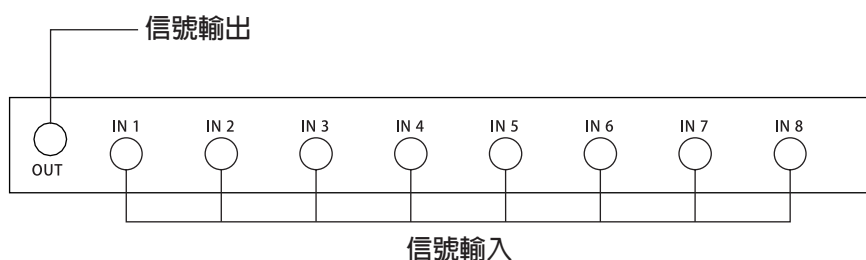

衛星電視八路混合主機 (機櫃式) MIXS-8C  
 衛星電視十六路混合主機 (機櫃式) MIXS-16C

一、產品外觀

二、功能特點：

本機是台衛星電視八路 (十六) 混合主機，可將信號作混合輸出。

三、產品規格

型號	MIXS-8C	MIXS-16C
頻率範圍	5~2602MHz	5~2602MHz
輸入阻抗	75Ω × 8	75Ω × 16
輸出阻抗	75Ω × 1	75Ω × 1
混合損失	數位 / 有線電視	-12 dB
	衛星電視	-15 dB
隔離度	20 dB 以上	20 dB 以上
平坦度	±0.5 dB 以下	±0.5 dB 以下
反射損失	18 dB 以上	18 dB 以上
尺寸 (mm)	45(H) × 480(W) × 240(D)	45(H) × 480(W) × 240(D)

四、後面板說明

(1) 衛星電視八路混合主機 (機櫃式) MIXS-8C

### (2) 衛星電視十六路混合主機 (機櫃式) MIXS-16C