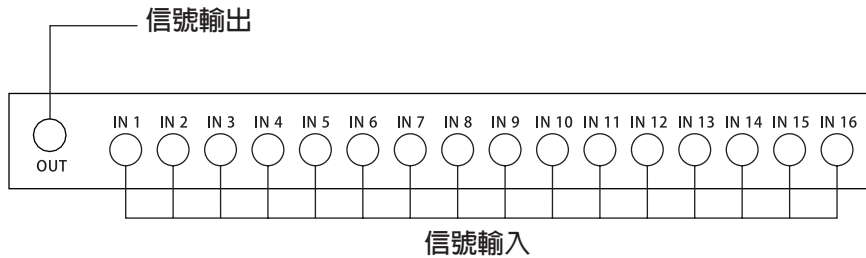

(2) 衛星電視十六路混合主機 (機櫃式) MIXS-16C