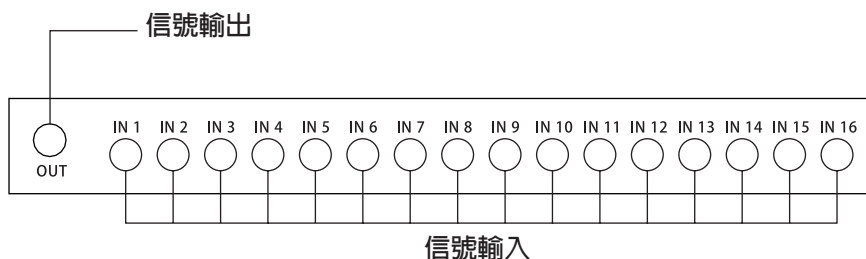

數位電視八路混合主機 (機櫃式) MIX-8C
 數位電視十六路混合主機 (機櫃式) MIX-16C

一、產品外觀

二、功能特點：

本機是台數位電視八路 (十六) 混合主機，可將信號作混合輸出。

三、產品規格

型號	MIX-8C	MIX-16C
頻率範圍	5~1000MHz	5~1000MHz
輸入阻抗	75Ω × 8	75Ω × 16
輸出阻抗	75Ω × 1	75Ω × 1
混合損失	-12.5 dB	-18 dB
隔離度	20 dB 以上	20 dB 以上
平坦度	±0.5 dB 以下	±0.5 dB 以下
反射損失	18 dB 以上	18 dB 以上
尺寸 (mm)	45(H) × 480(W) × 240(D)	45(H) × 480(W) × 240(D)

四、後面板說明

(1) 數位電視八路混合主機 (機櫃式) MIX-8C

(2) 數位電視十六路混合主機 (機櫃式) MIX-16C

五、連接配置圖

(一) 無線數位電視