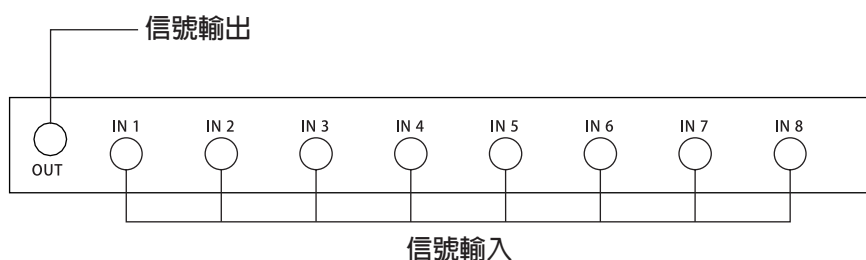

數位電視八路混合主機 (機櫃式) MIX-8C
 數位電視十六路混合主機 (機櫃式) MIX-16C

一、產品外觀

二、功能特點：

本機是台數位電視八路 (十六) 混合主機，可將信號作混合輸出。

三、產品規格

型號	MIX-8C	MIX-16C
頻率範圍	5~1000MHz	5~1000MHz
輸入阻抗	75Ω × 8	75Ω × 16
輸出阻抗	75Ω × 1	75Ω × 1
混合損失	-12.5 dB	-18 dB
隔離度	20 dB 以上	20 dB 以上
平坦度	±0.5 dB 以下	±0.5 dB 以下
反射損失	18 dB 以上	18 dB 以上
尺寸 (mm)	45(H) × 480(W) × 240(D)	45(H) × 480(W) × 240(D)

四、後面板說明

(1) 數位電視八路混合主機 (機櫃式) MIX-8C

(2) 數位電視十六路混合主機 (機櫃式) MIX-16C

五、連接配置圖

(一) 無線數位電視